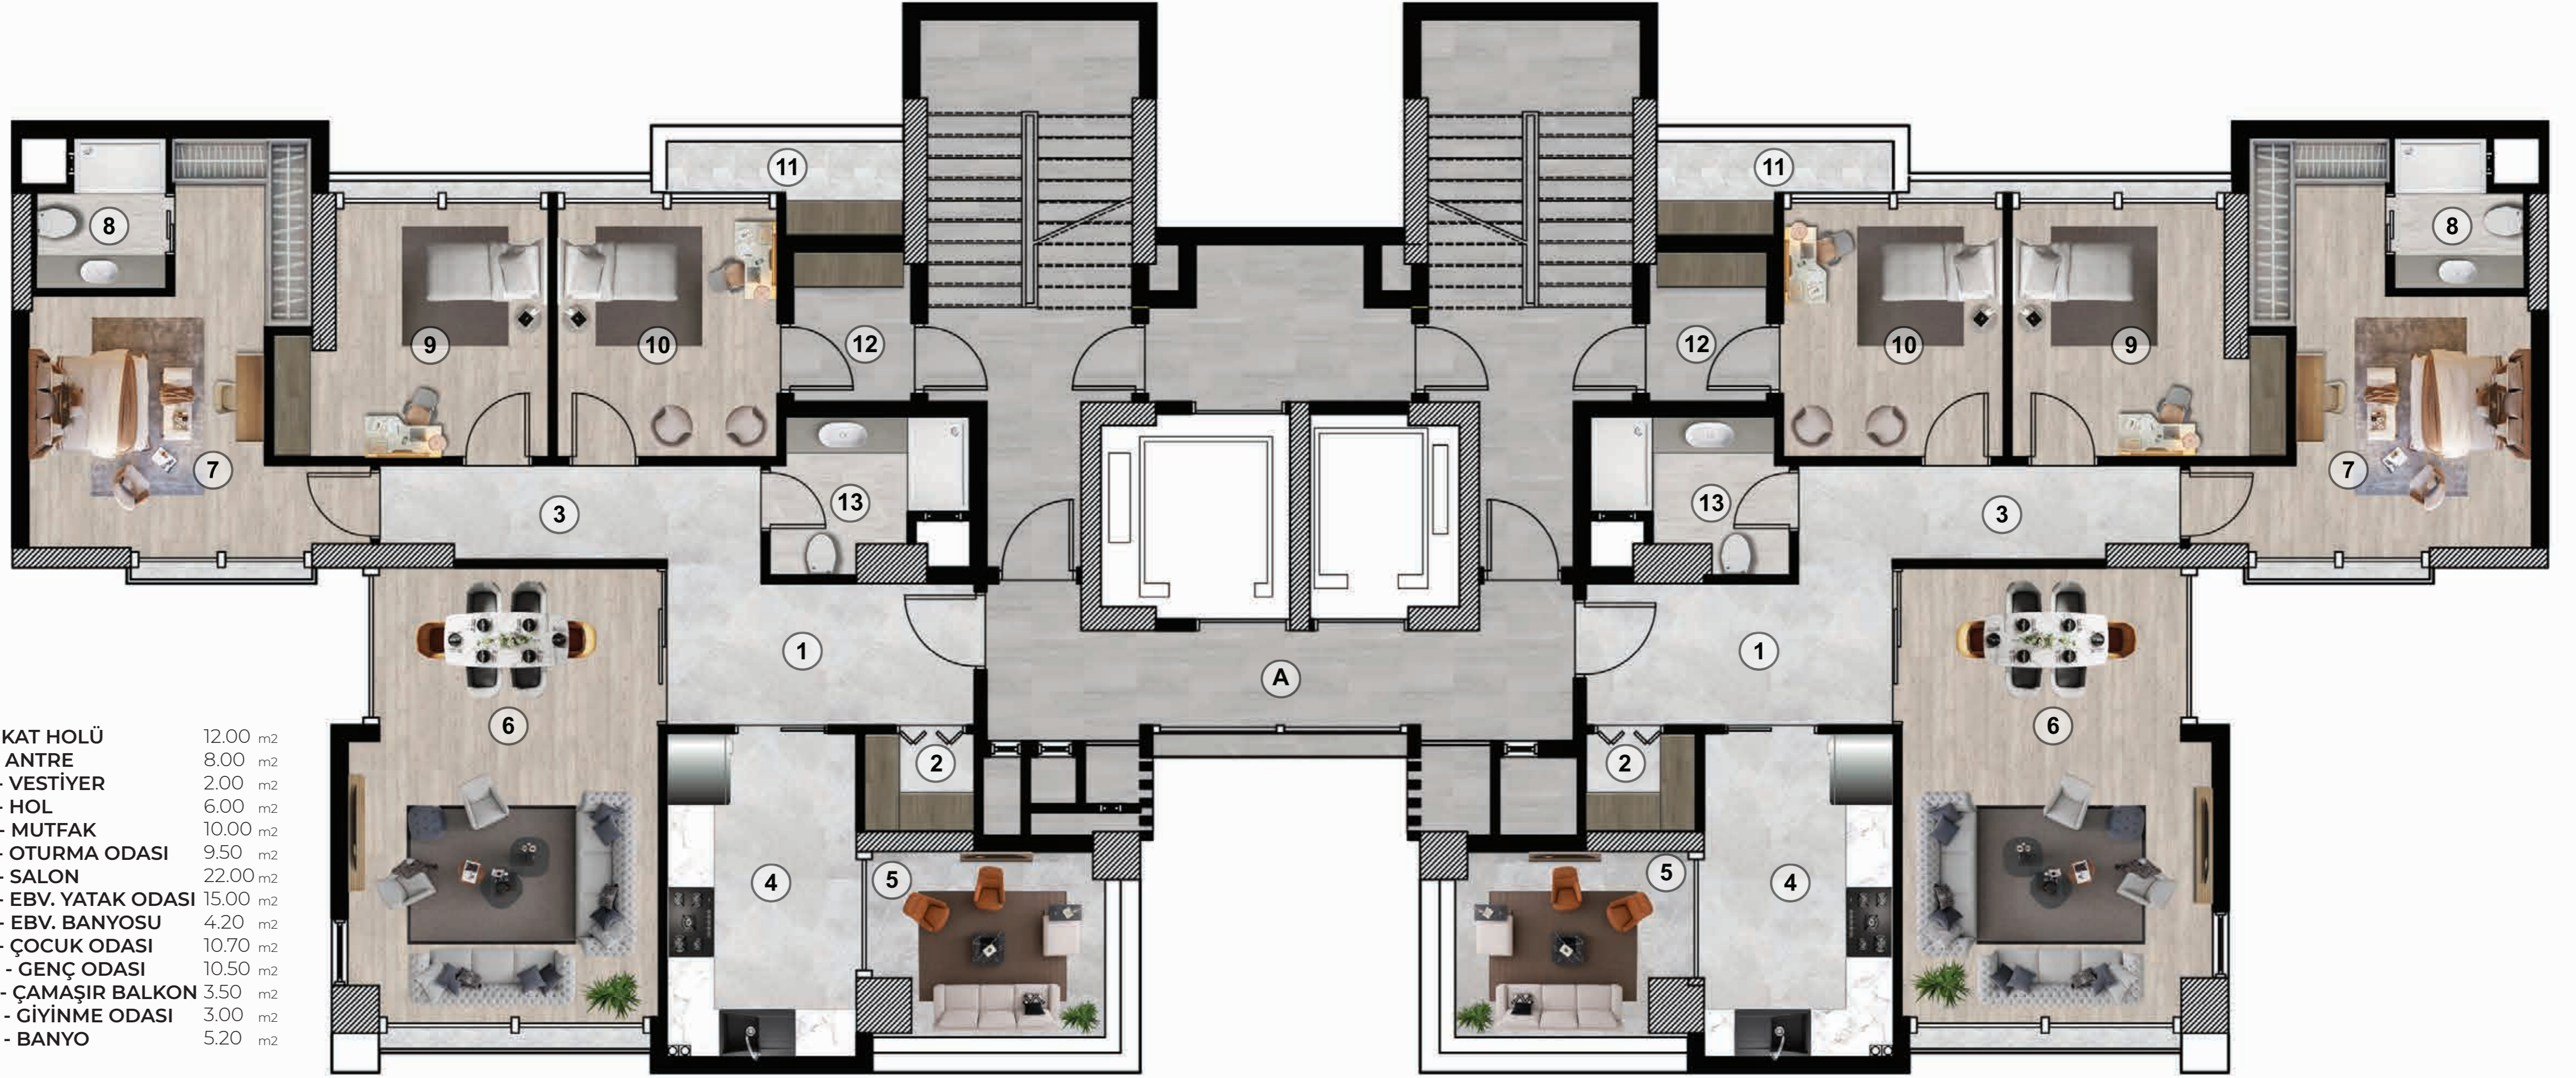

on tre

masallarda
NEFES KESEN
YAŞAM

mutfak

yotakodasi

ebeveynbanyosu

kız çocuk odası

erkek çocuk odası

HUZURUN FORMÜLÜ YEŞİLDE GİZLİ

Sauna Odası

Fitness Salonu

Eternity Kres

Açık Yüzme Havuzu

A-KAT HOLÜ	12.00 m ²
1 - ANTRE	8.00 m ²
2 - VESTİYER	2.00 m ²
3 - HOL	6.00 m ²
4 - MUTFAK	10.00 m ²
5 - OTURMA ODASI	9.50 m ²
6 - SALON	22.00 m ²
7 - EBV. YATAK ODASI	15.00 m ²
8 - EBV. BANYOSU	4.20 m ²
9 - ÇOCUK ODASI	10.70 m ²
10 - GENÇ ODASI	10.50 m ²
11 - ÇAMAŞIR BALKON	3.50 m ²
12 - GİYİNME ODASI	3.00 m ²
13 - BANYO	5.20 m ²